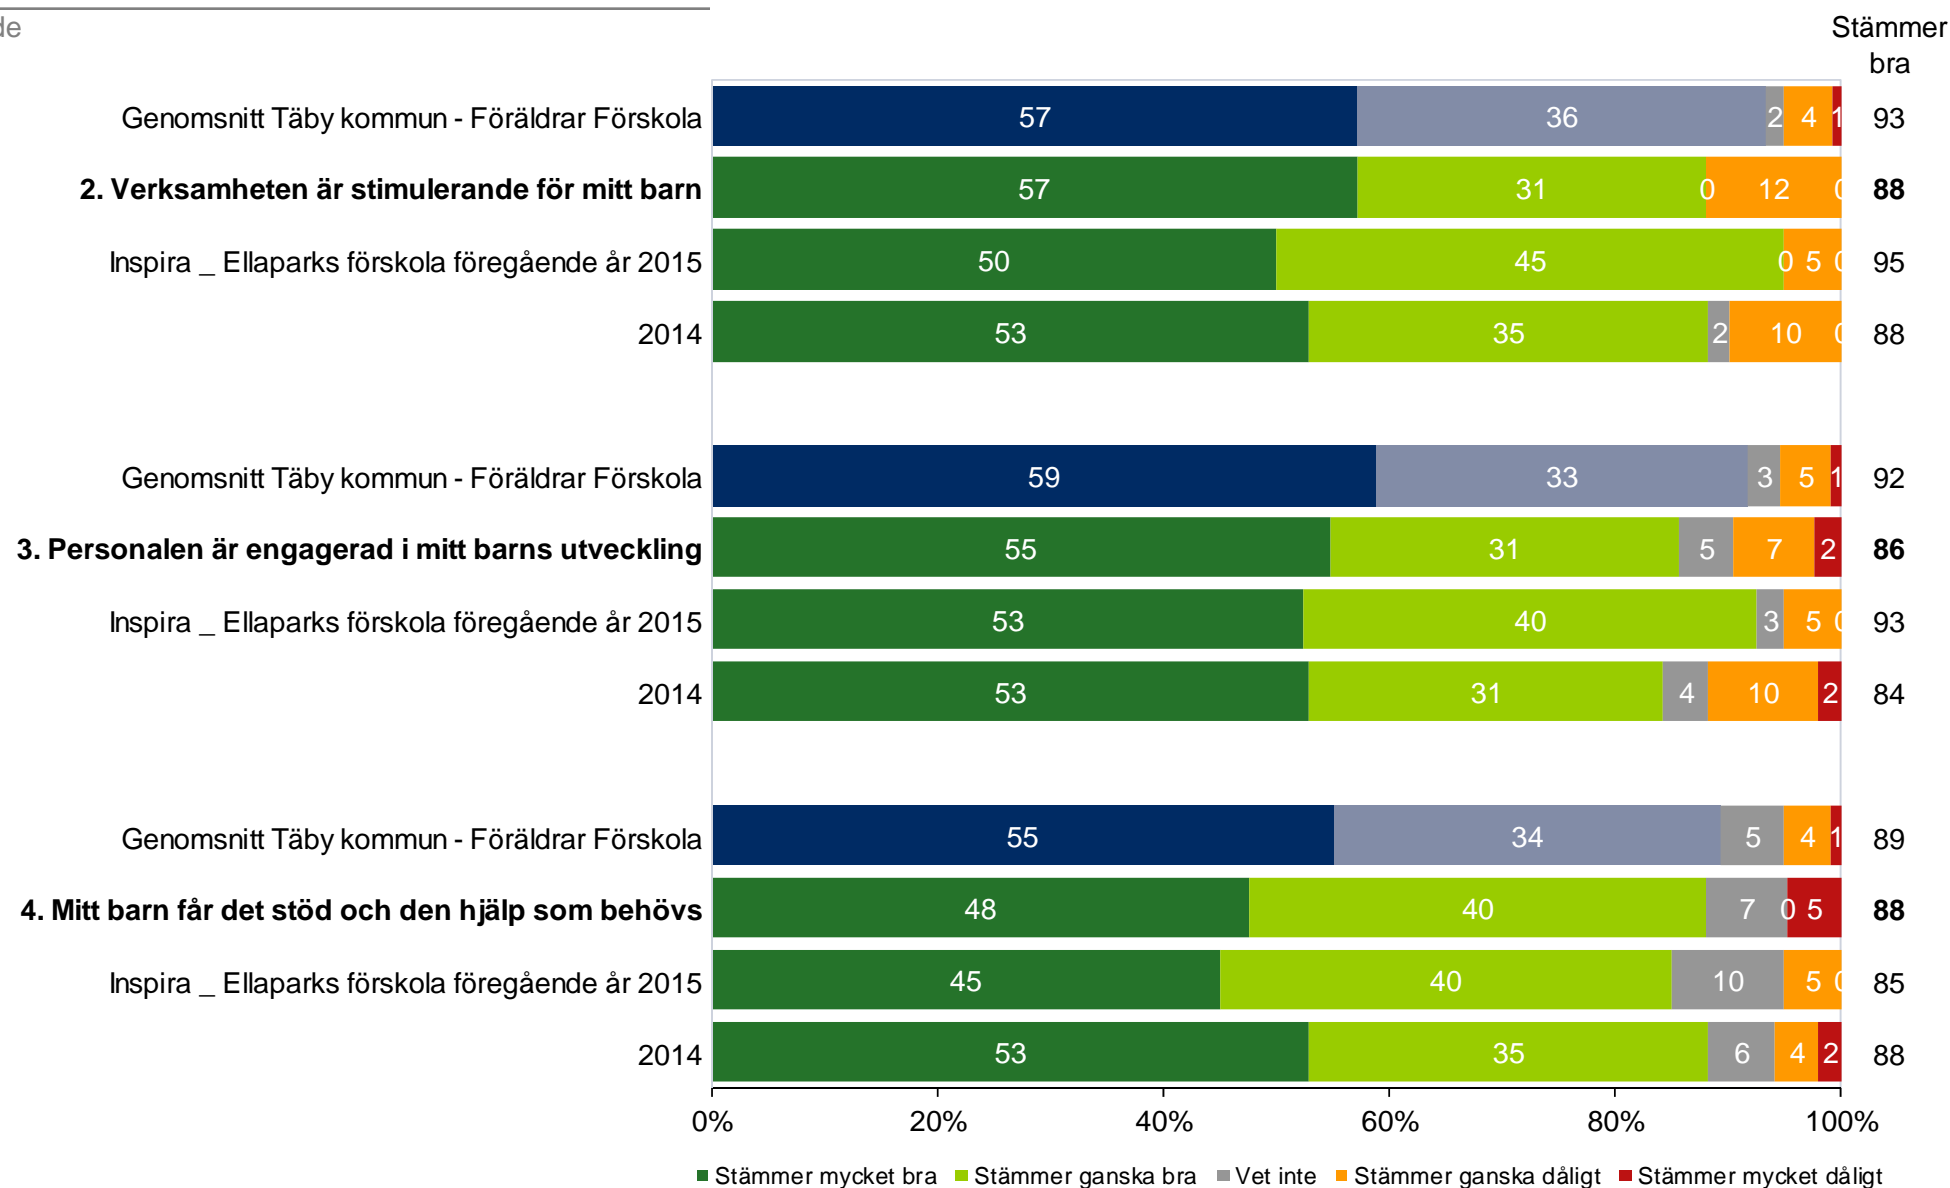

Inspira _ Ellaparks förskola

Inspira _ Ellaparks förskola - Föräldrar Förskola (42 svar, 65%)

Utveckling och lärande