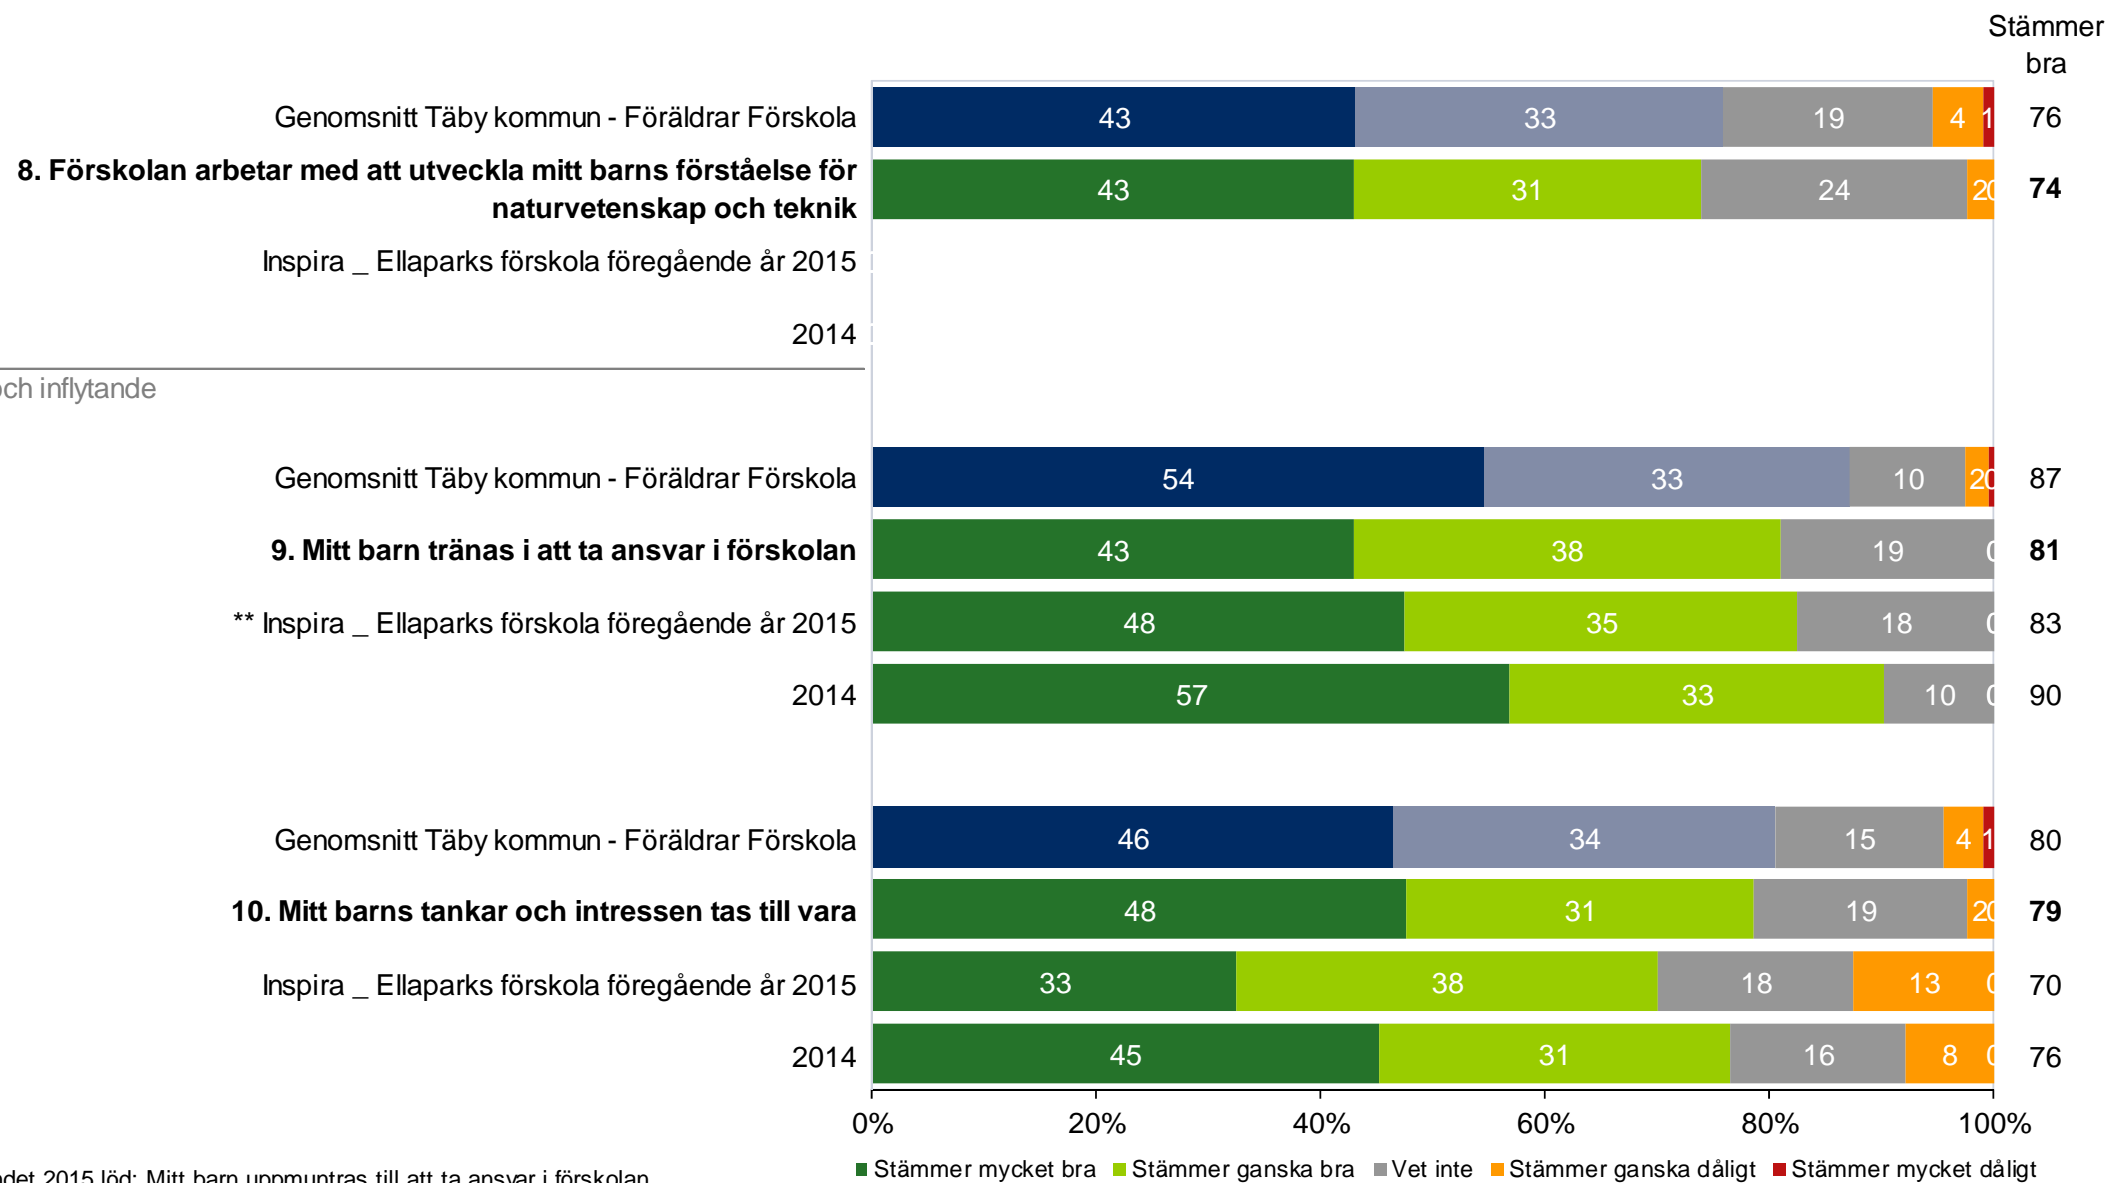

Inspira _ Ellaparks förskola

Inspira _ Ellaparks förskola - Föräldrar Förskola (42 svar, 65%)

** Påståendet 2015 löd: Mitt barn uppmuntras till att ta ansvar i förskolan