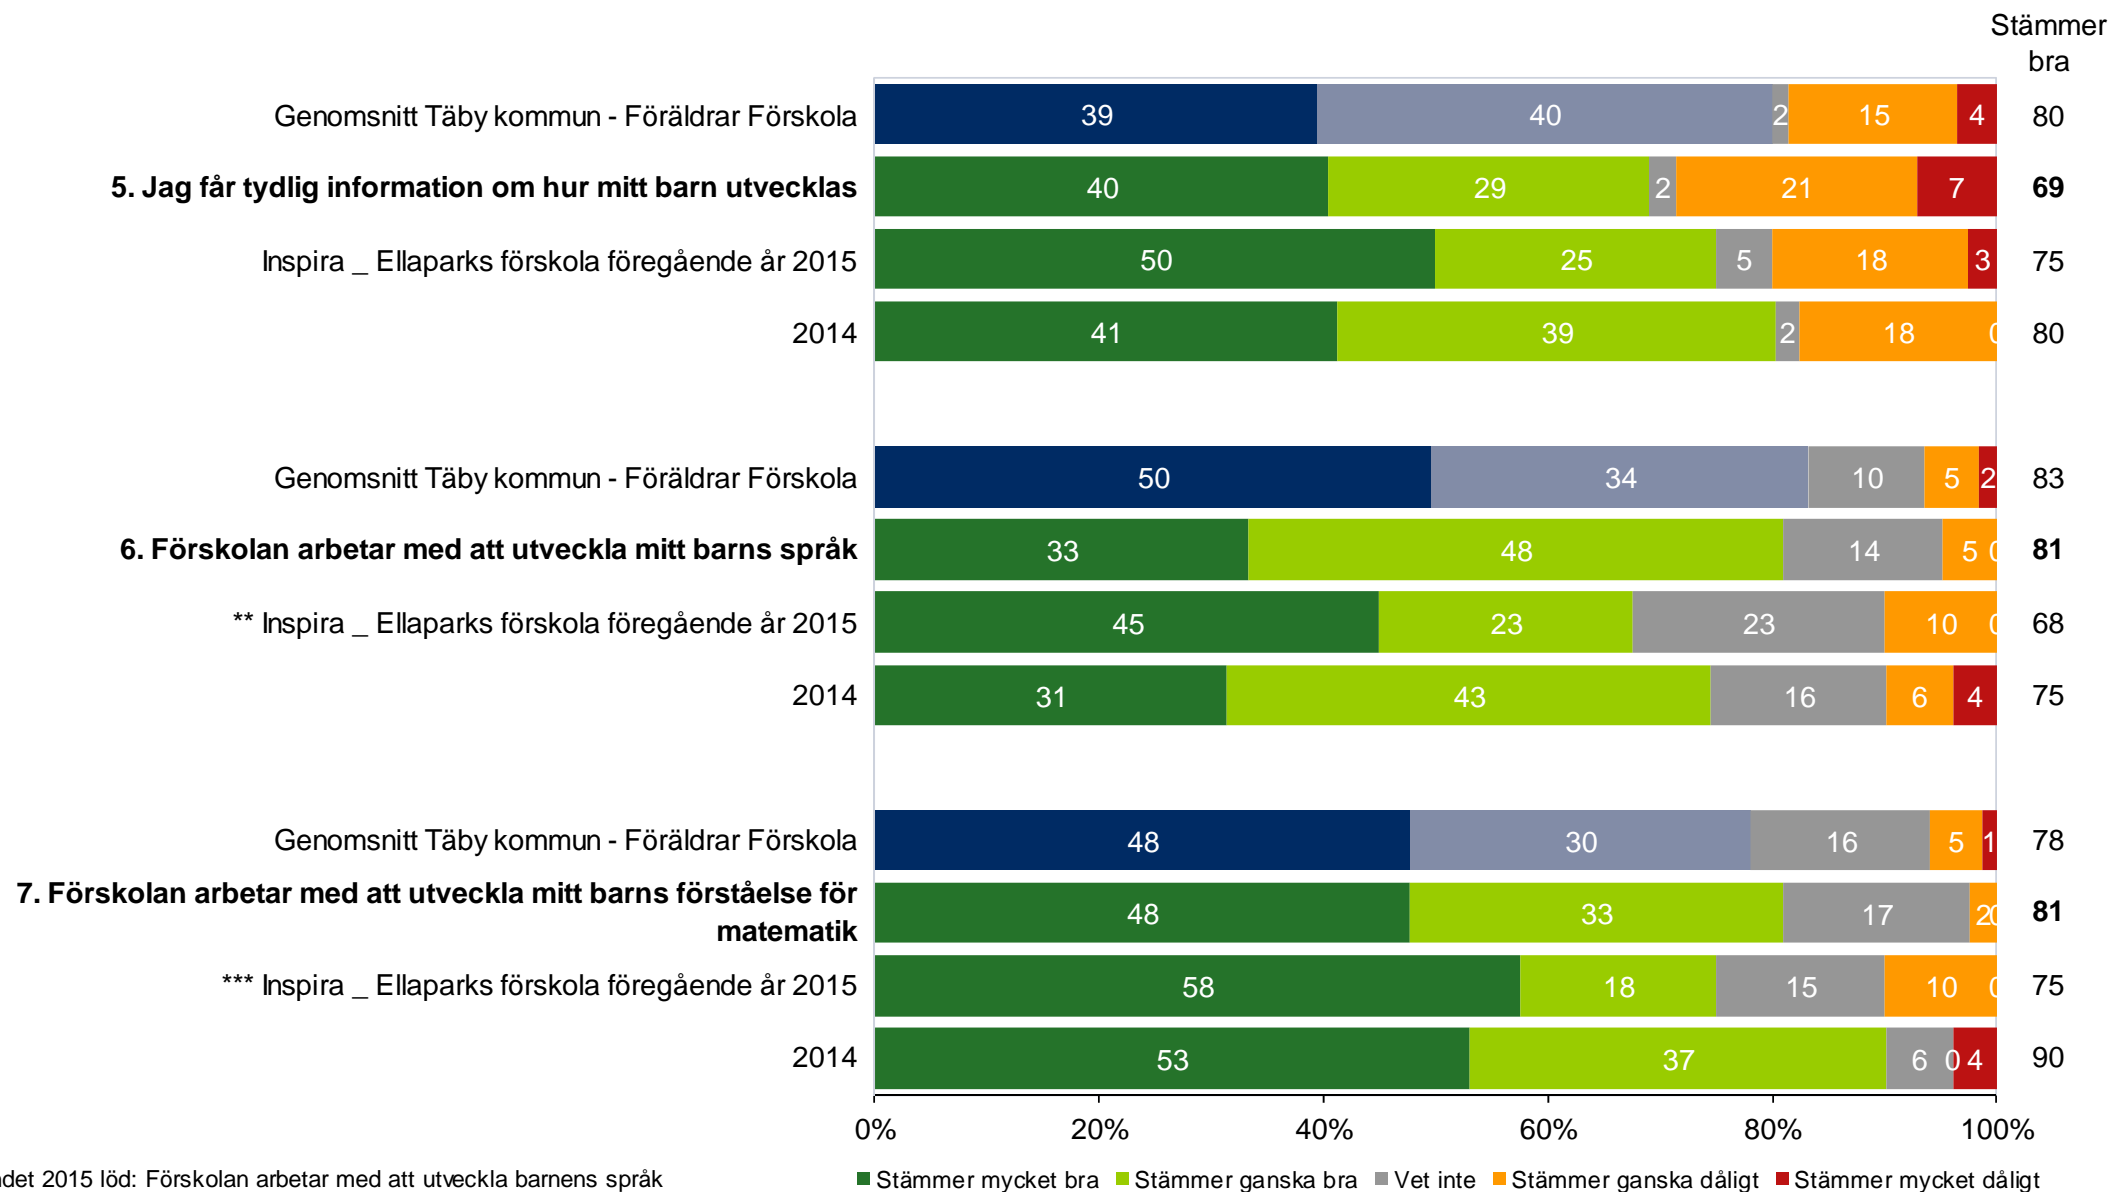

I den högra kanten av diagrammen finns en summering av andelarna som svarat *Stämmer mycket bra* och *Stämmer ganska bra*, alltså summan av de två gröna eller blå fälten.

Sist i rapporten finns ett spindeldiagram som visar andelen som svarat *Stämmer mycket bra* eller *Stämmer ganska bra*, i genomsnitt för frågorna som ligger under varje målområde.

Inspira _ Ellaparks förskola

Inspira _ Ellaparks förskola - Föräldrar Förskola (42 svar, 65%)

Utveckling och lärande

Inspira _ Ellaparks förskola

Inspira _ Ellaparks förskola - Föräldrar Förskola (42 svar, 65%)