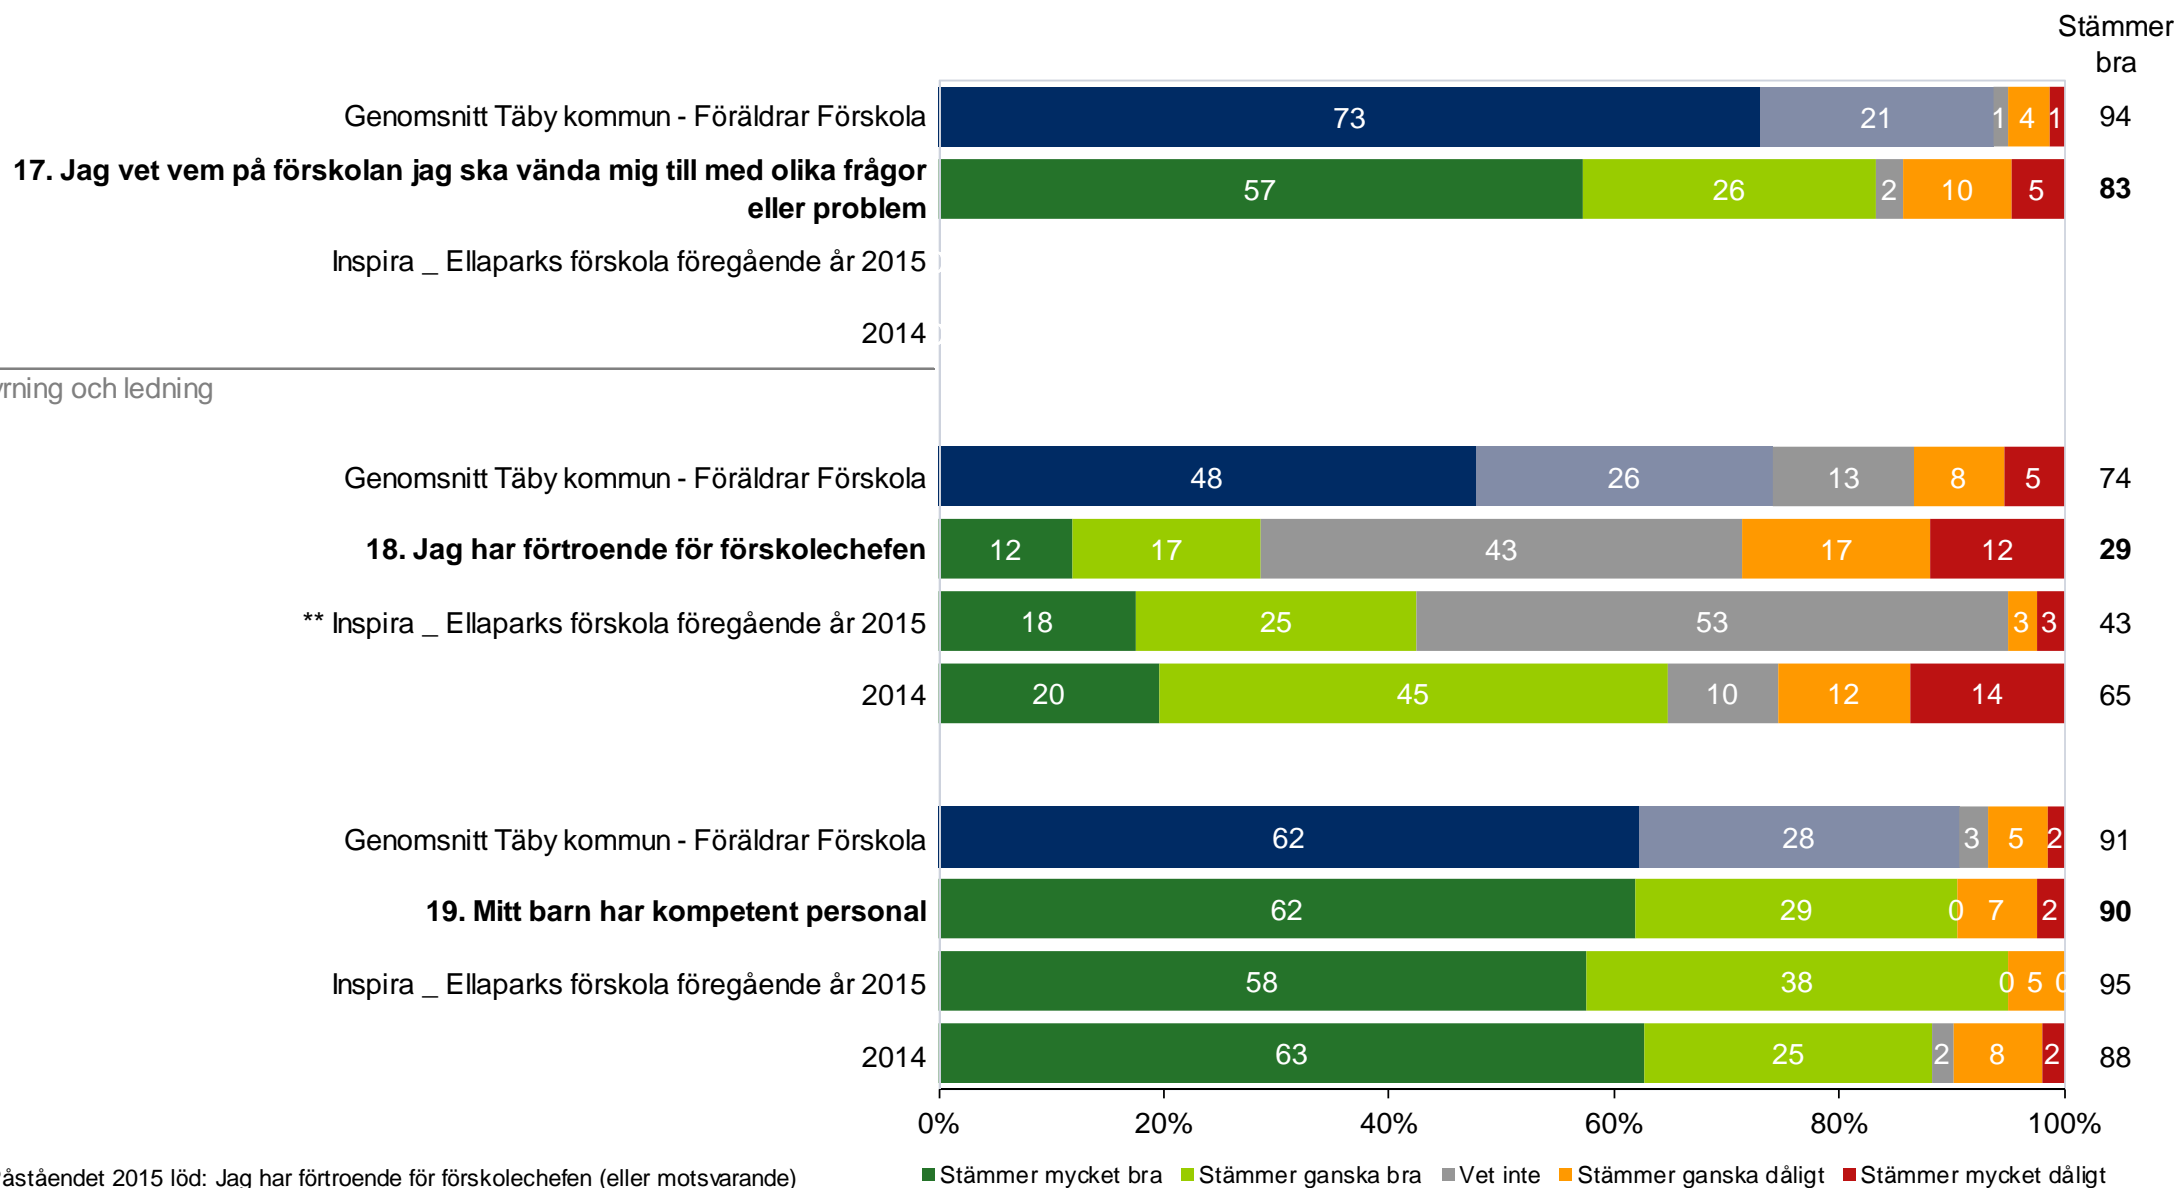

** Påståendet 2015 löd: Mitt barn uppmuntras till att ta ansvar i förskolan

Inspira _ Ellaparks förskola

Inspira _ Ellaparks förskola - Föräldrar Förskola (42 svar, 65%)

Normer och värden

*** Påståendet 2015 löd: Mitt barn verkar trivas i förskolan

Inspira _ Ellaparks förskola

Inspira _ Ellaparks förskola - Föräldrar Förskola (42 svar, 65%)

Inspira _ Ellaparks förskola

Inspira _ Ellaparks förskola - Föräldrar Förskola (42 svar, 65%)

Styrning och ledning