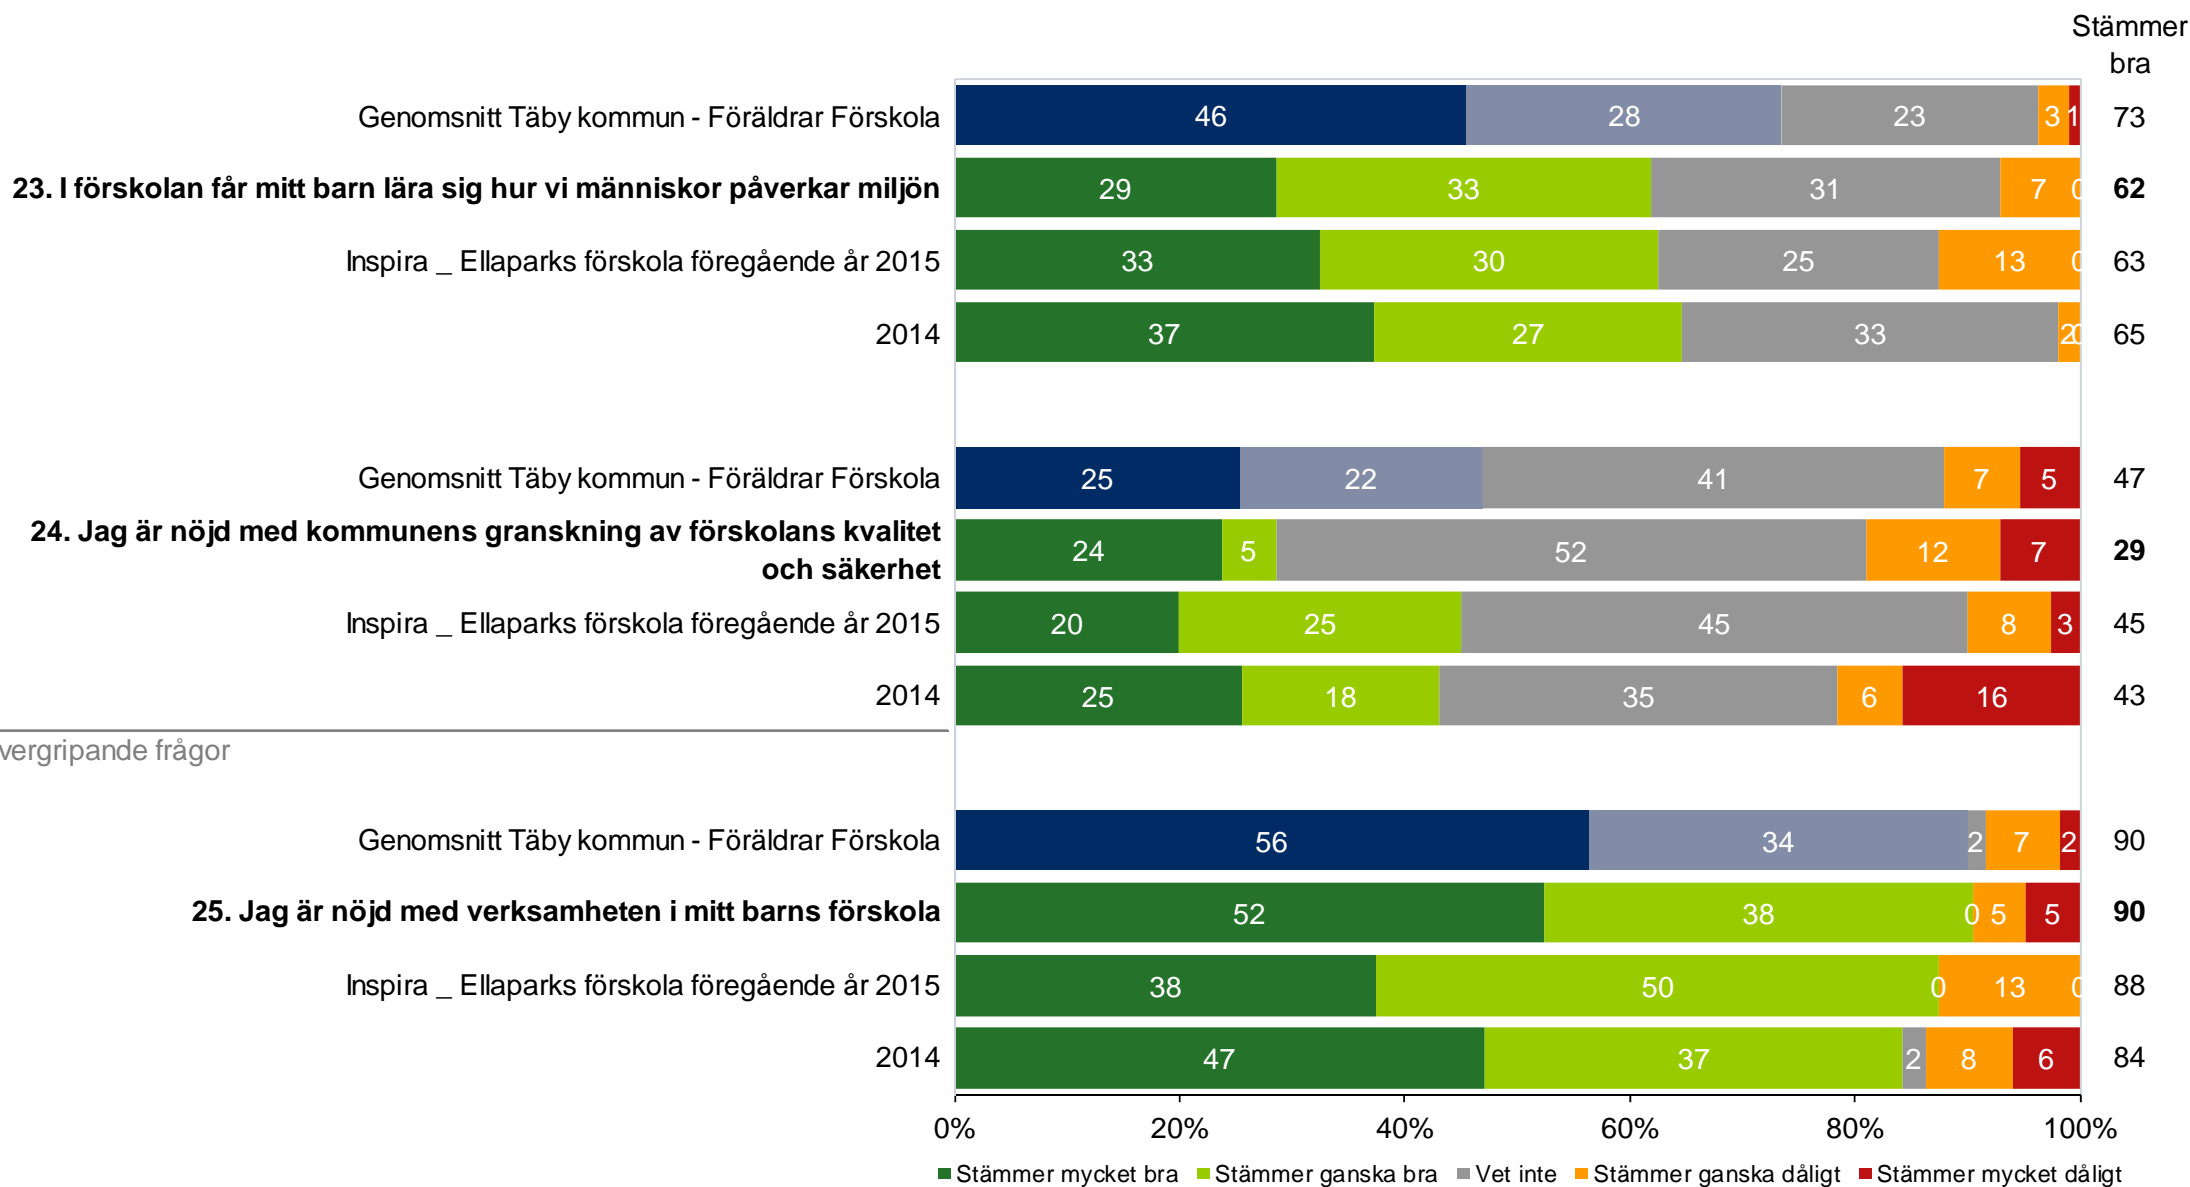

Inspira _ Ellaparks förskola

Inspira _ Ellaparks förskola - Föräldrar Förskola (42 svar, 65%)

Inspira _ Ellaparks förskola

Inspira _ Ellaparks förskola - Föräldrar Förskola (42 svar, 65%)

Styrning och ledning

Inspira _ Ellaparks förskola

Inspira _ Ellaparks förskola - Föräldrar Förskola (42 svar, 65%)

Kommunspezifika frågor

Inspira _ Ellaparks förskola

Inspira _ Ellaparks förskola - Föräldrar Förskola (42 svar, 65%)