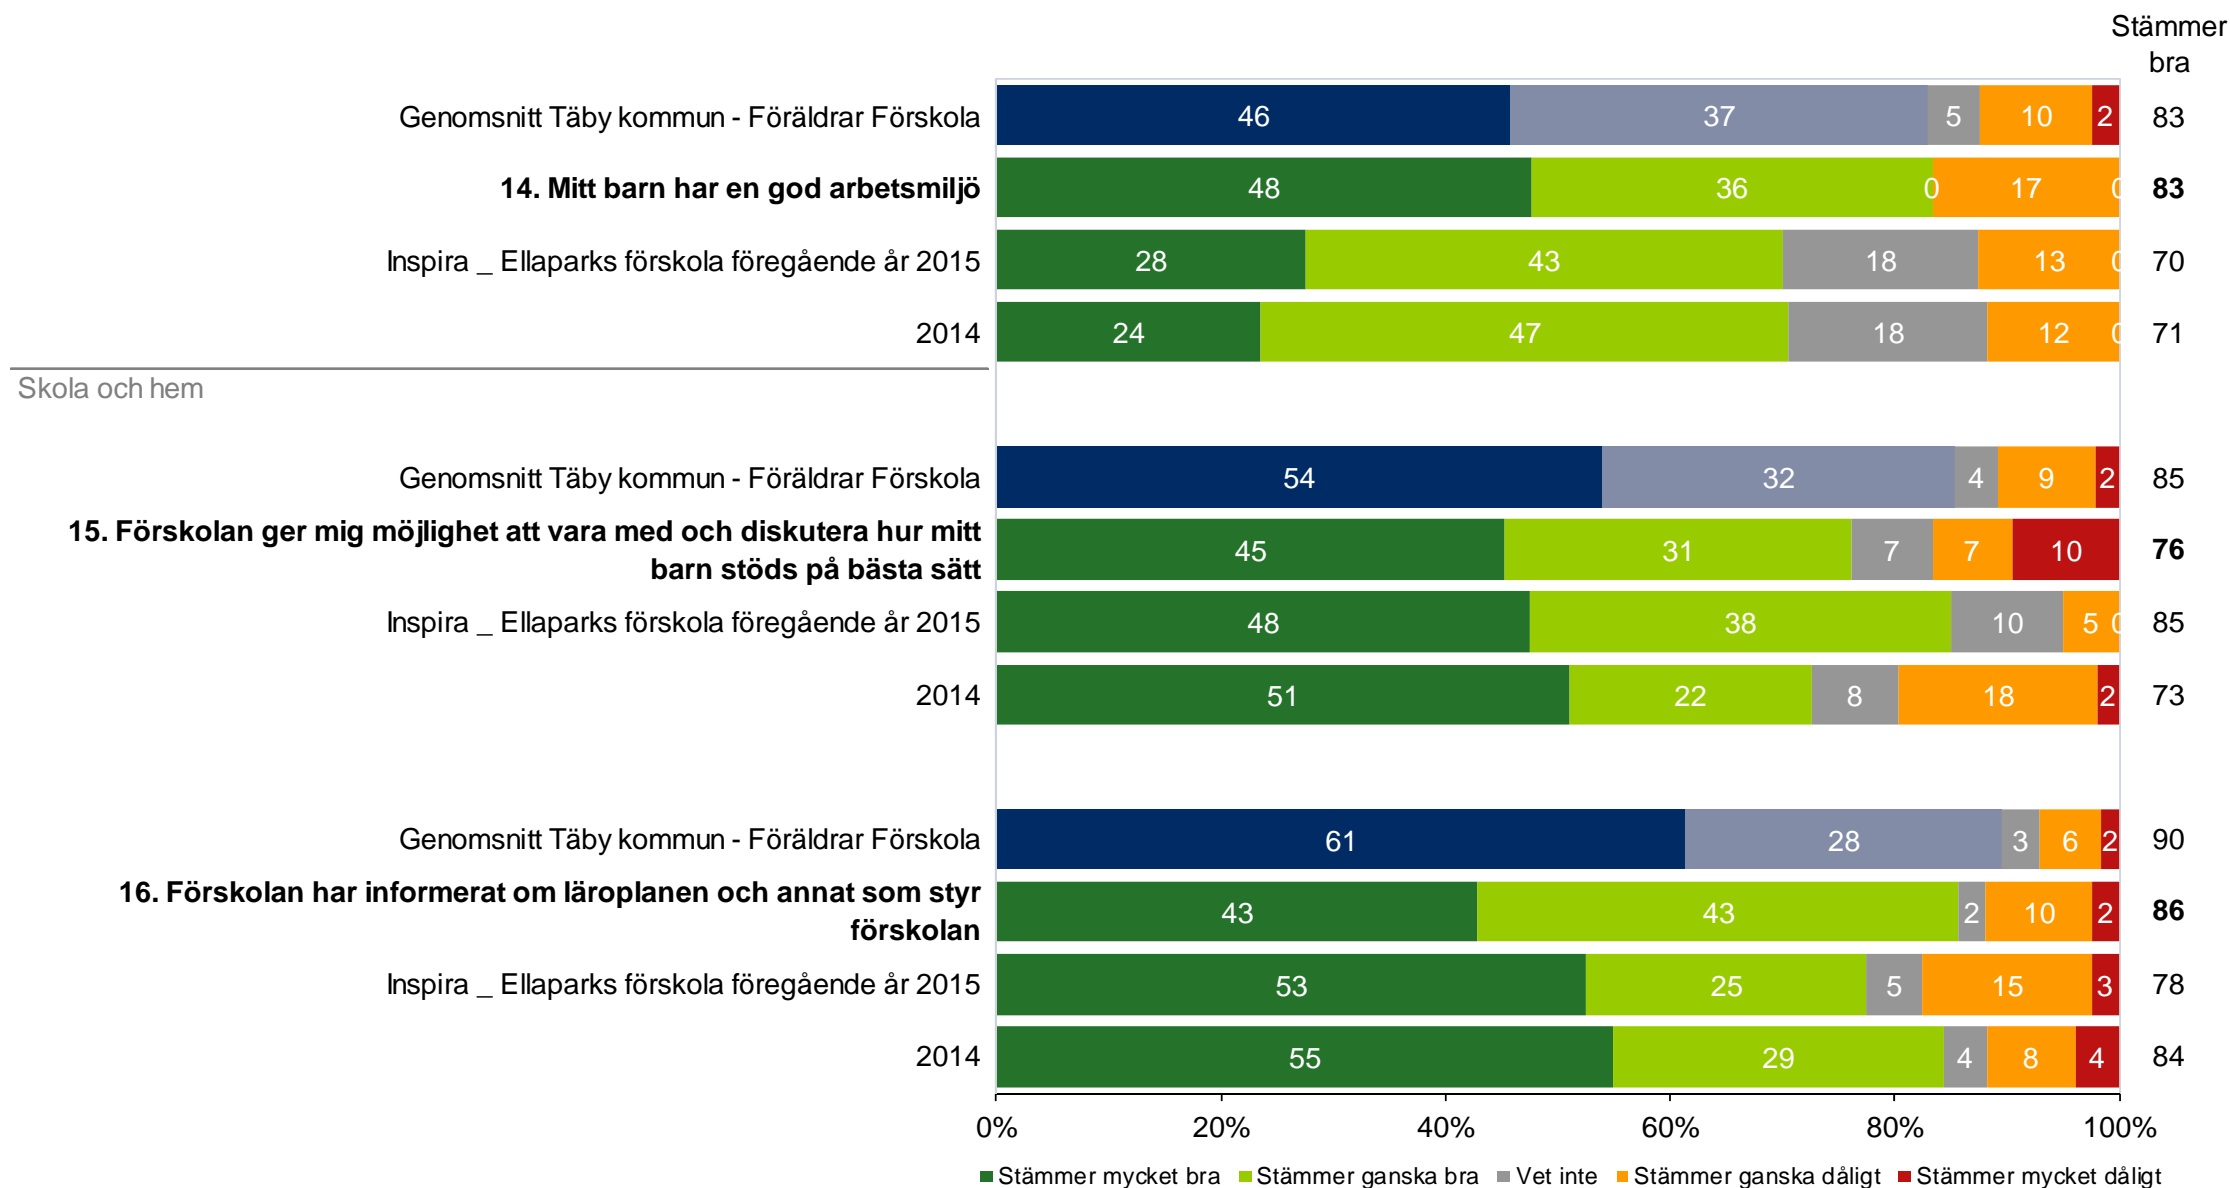

** Påståendet 2015 löd: Mitt barn uppmuntras till att ta ansvar i förskolan

Inspira _ Ellaparks förskola

Inspira _ Ellaparks förskola - Föräldrar Förskola (42 svar, 65%)

Normer och värden

*** Påståendet 2015 löd: Mitt barn verkar trivas i förskolan

Inspira _ Ellaparks förskola

Inspira _ Ellaparks förskola - Föräldrar Förskola (42 svar, 65%)

Inspira _ Ellaparks förskola

Inspira _ Ellaparks förskola - Föräldrar Förskola (42 svar, 65%)

Styrning och ledning