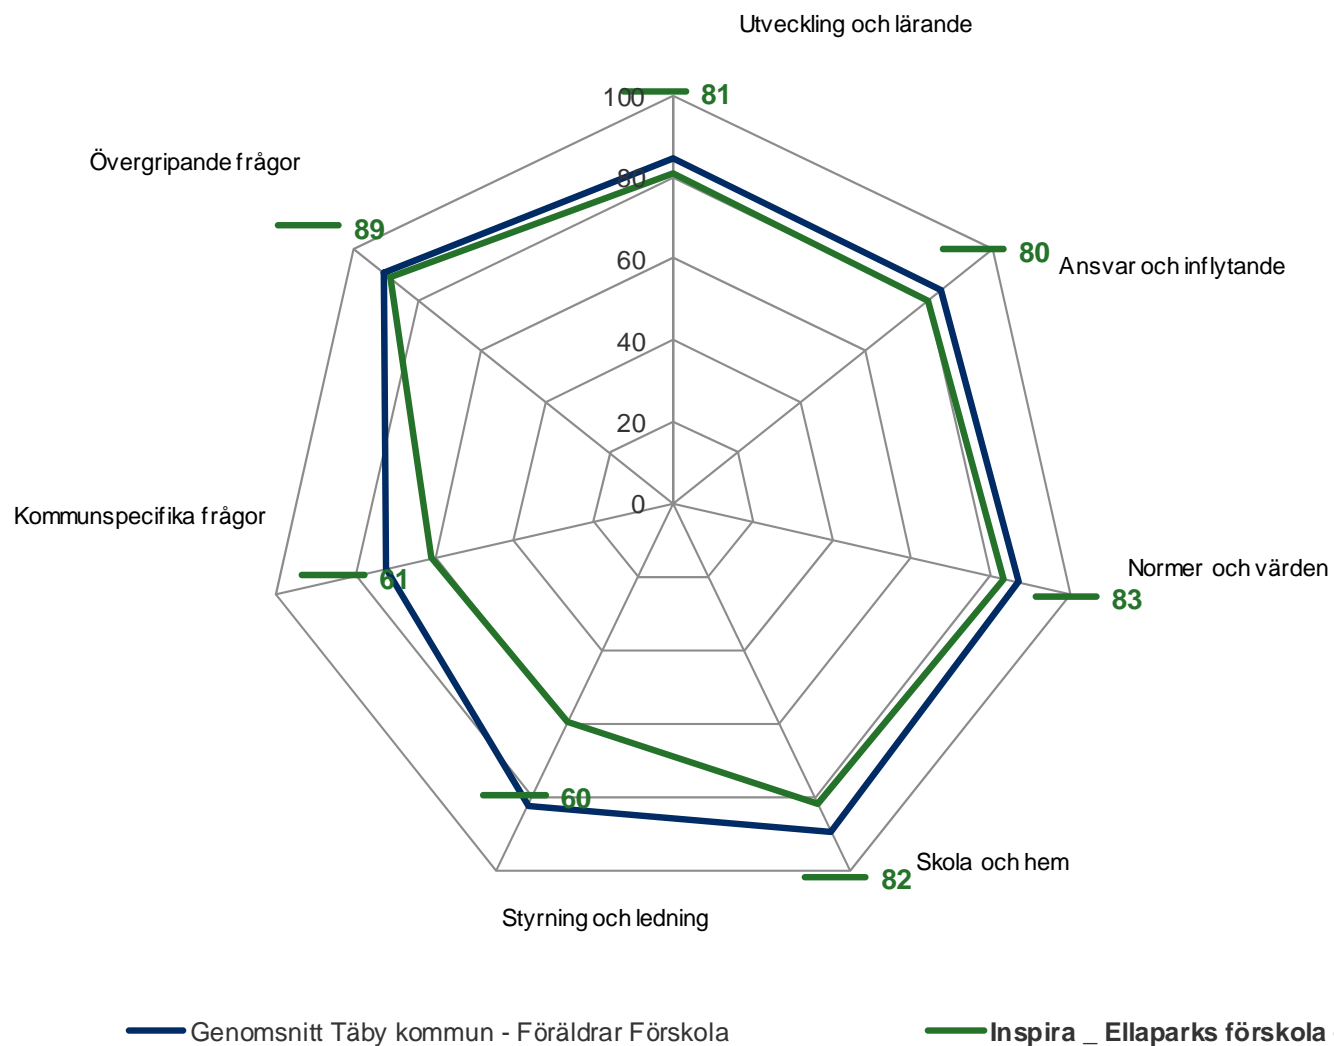

Inspira _ Ellaparks förskola

Inspira _ Ellaparks förskola - Föräldrar Förskola (42 svar, 65%)

Inspira _ Ellaparks förskola

Inspira _ Ellaparks förskola - Föräldrar Förskola (42 svar, 65%)

Genomsnittlig andel "Stämmer bra" per målområde

Inspira _ Ellaparks förskola

Inspira _ Ellaparks förskola - Föräldrar Förskola (42 svar, 65%)